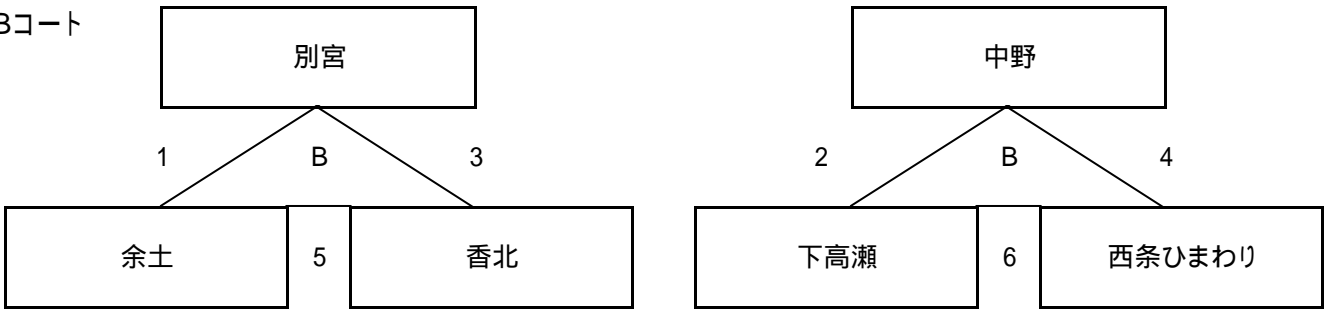

市営中央 体育館

Aコート

	対戦		審判		対戦		審判
1	辻	伯方	大方	5	辻	今治富田	八本松男子
2	八本松男子	垂水	伯方	6	垂水	川上	今治富田
3	今治富田	大方	垂水	7	伯方	大方	川上
4	八本松男子	川上	辻				

Bコート

	対戦		審判		対戦		審判
1	別宮	余土	下高瀬	4	中野	西条ひまわり	香北
2	中野	下高瀬	余土	5	余土	香北	中野
3	別宮	香北	西条ひまわり	6	下高瀬	西条ひまわり	別宮

Cコート

	対戦		審判		対戦		審判
1	吉名	川島	国分寺	4	八本松女子	宮前	東温
2	八本松女子	国分寺	川島	5	川島	東温	八本松女子
3	吉名	東温	宮前	6	国分寺	宮前	吉名

[菊間]緑の広場公園運動場 体育館

Aコート

			審判				審判
1	加茂	垣生	味酒	4	林崎	立花	宮窪
2	林崎	味酒	垣生	5	垣生	宮窪	林崎
3	加茂	宮窪	立花	6	味酒	立花	加茂

Bコート

			審判				審判
1	見能林	松山清水	白山	4	豊田・東野	石井ラビット	朝倉
2	豊田・東野	白山	松山清水	5	松山清水	朝倉	豊田・東野
3	見能林	朝倉	石井ラビット	6	白山	石井ラビット	見能林