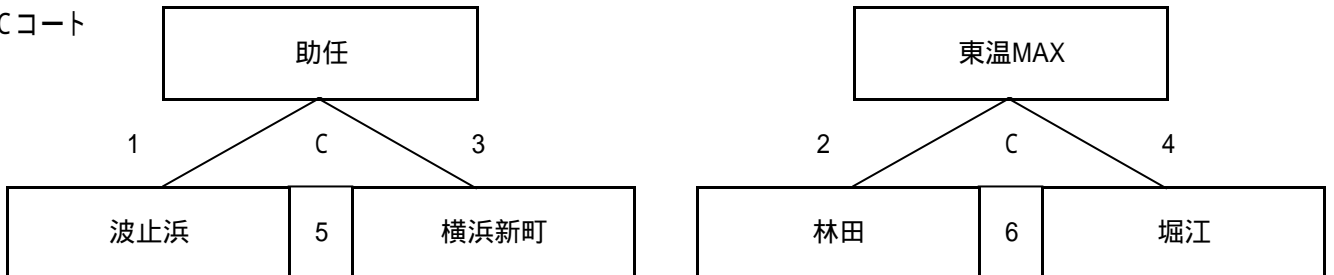

審判				審判
1	見能林	松山清水	白山	4	豊田・東野	石井ラビット	朝倉
2	豊田・東野	白山	松山清水	5	松山清水	朝倉	豊田・東野
3	見能林	朝倉	石井ラビット	6	白山	石井ラビット	見能林

Cコート